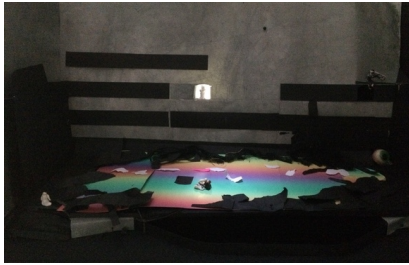

mehr »

Foto: Sebastian Sommer

Salzburger Festspiele
George Enescu | *Œdipe*
Premiere 11. August 2019

Der Schrei des geblendeten Ödipus war es, der George Enescu nicht mehr losließ und in ihm die Idee seiner Oper pflanzte, an der er 26 Jahre arbeitete. Für die Inszenierung in der Felsenreitschule im Rahmen der Salzburger Festspiele führt Achim Freyer Regie und ist für Bühnen- und Kostümbild verantwortlich.